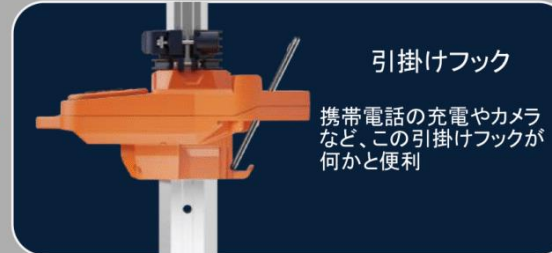

支柱を伸ばしてワンタッチ
で固定できます。

このアタッチメントを
引き下げると三脚が開き
固定できます。

転倒防止用のペグを
設置、脚を固定する
ことができます。

細かなデザインで高い実用性を実現

360° 照らします

この花びら形LEDは
高機能のデザインで
360度照らします

USB 2 口ポート

2つのUSBポートがあり
1度に2台の携帯電話の
充電が可能