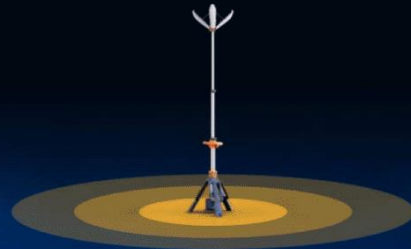

小型軽量ながら、バッテリーで驚異の5,000lm
の照度で360度を照らします。

・照射エリア 1100 m²

ACアダプターなら11,000lm

DCバッテリーなら最大5,000lm