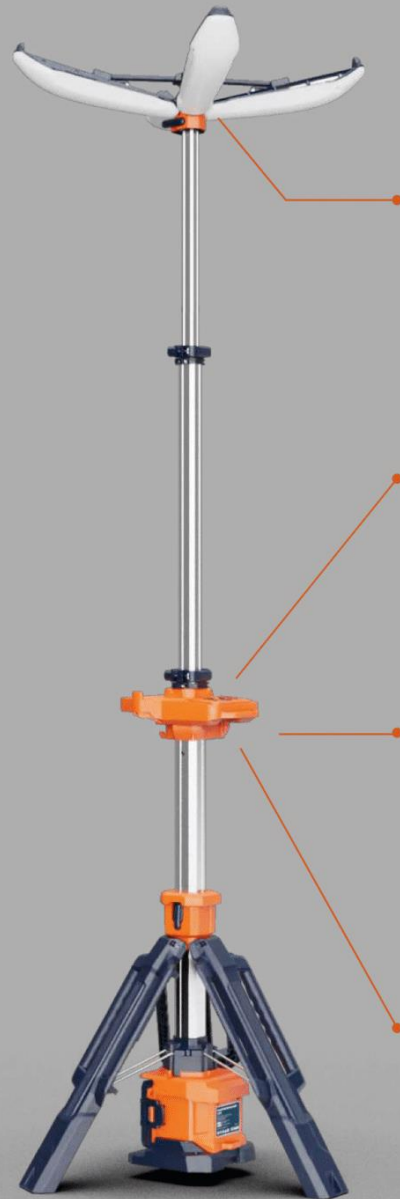

LEDタワーライト

小型軽量、無騒音。
危険の伴う暗所での作業をサポート

HI-200

花びらタイプのデザインで全方向
360度照らすことが可能です。

近未来的照明
小型軽量で持ち運びや
設置、調整も簡単
画期的なLEDタワーライト

より軽く、より明るく、より速く 斬新なデザインで機能も充実

組み立てはたったの20秒、小型軽量で持ち運びも簡単。
ワンタッチで展開し、すぐに使用できます。

花びらのLEDは簡単に
調節固定できます。

支柱を伸ばしてワンタッチ
で固定できます。

このアタッチメントを
引き下げると三脚が開き
固定できます。

転倒防止用のペグを
設置、脚を固定する
ことができます。

細かなデザインで高い実用性を実現

360° 照らします

この花びら形LEDは
高機能のデザインで
360度照らします

USB 2 口ポート

2つのUSBポートがあり
1度に2台の携帯電話の
充電が可能

引掛けフック

携帯電話の充電やカメラ
など、この引掛けフックが
何かと便利

ACアダプター

ACアダプターは無段階
調光ができます。

抜群の耐久性

バッテリーは2タイプ

2機種のバッテリーから使用用途に併せてお選びください

D24-54

仕様

高さ	1.3m~2.5m
重量	6.5Kg(本体のみ)
電源	DCバッテリー / AC 100-277V
輝度	0 - 11,000Lm
点灯時間	>8 時間(標準モード D24-100)
防水防塵	IP66
USB出力	5V 2A (2口)

サイズ (mm)

パッケージ

サイズ	1355x240x300mm
重量	8.0KG±5%
数量	1

お問い合わせ先

株式会社HIROロジスティクス

HIRO LOGISTICS