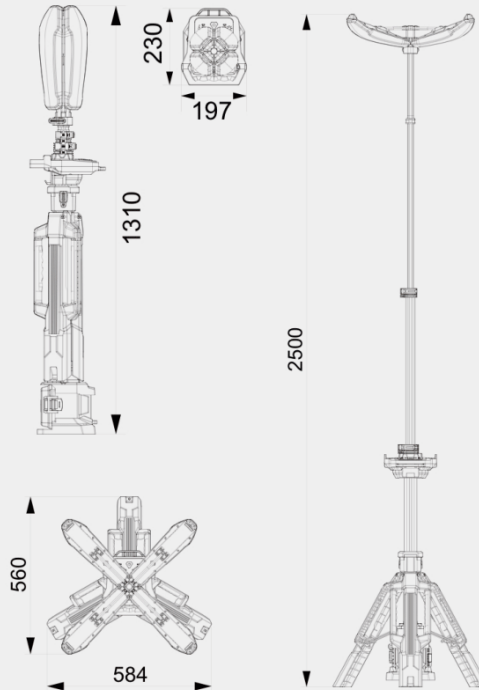

緊急時の照明

キャンピングや
レジャーなど

夜間のスポーツや
イベント など

一人で簡単持ち運び

即時の設置が可能

バッテリー取付後も約7.5kg
女性でも簡単に運べます

1.3m

2.5m

仕様

高さ	1.3m~2.5m
重量	6.5Kg(本体のみ)
電源	DCバッテリー / AC 100-277V
輝度	0 - 11,000Lm
点灯時間	>8 時間(標準モード D24-100)
防水防塵	IP66
USB出力	5V 2A (2口)

サイズ (mm)

パッケージ

サイズ	1355x240x300mm
重量	8.0KG±5%
数量	1

お問い合わせ先

株式会社HIROロジスティクス

HIRO LOGISTICS